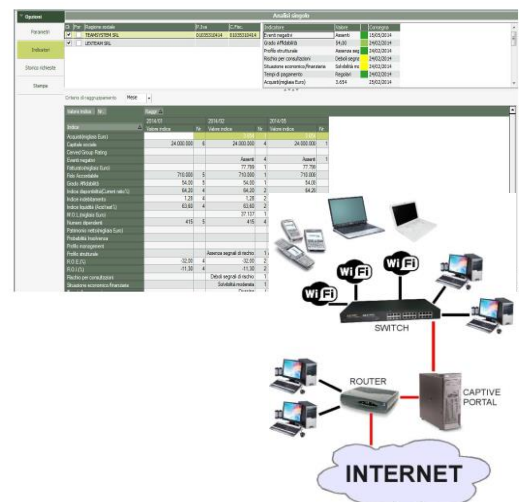

### Cosa offriamo

**Cosmo Dati** offre un portafoglio di prodotti hardware e software oltre all'impegno progettuale al servizio del cliente ed in specifico:

- ⇒ macro analisi dei problemi aziendali con la rilevazione delle situazioni "as/is" e "should be";
- ⇒ analisi dei flussi procedurali;
- ⇒ analisi dati e disegno del database concettuale e fisico;
- ⇒ determinazione delle strategie di approccio al problema ed alla soluzione;
- ⇒ valutazione di soluzioni hardware/software standard, software ad hoc e soluzioni miste;
- ⇒ sviluppo del progetto in ambito midrange (Ibm Power System i) od open (Windows) con gli strumenti più adatti allo scopo.

## Alcuni prodotti

- Software
  - Gestionali (ERP): ACG Enterprise; Alyante; Octobus
  - CRM: Tustena
  - Documentale: Knos
  - Monitoraggio e avanzamento produzione: MES
  - Prodotti del gruppo TeamSystem per la gestione delle Imprese, studi professionali, ed altre realtà
  - Anti virus: Nod32
- SO e prodotti Microsoft
- Soluzioni IBM per il cloud, Backup ed alta affidabilità
- Hardware: IBM Power System 8, Server, PC, Notebook, Work station, Tablet, Stampanti, Strumenti di connettività.